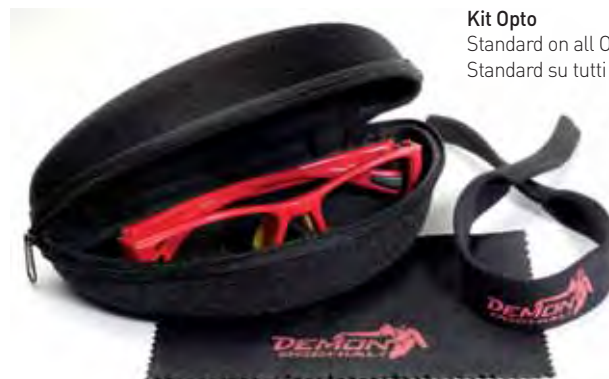

# Opto 3

Optic Frame  
Montature da Vista

TR 90

Note:  
Removable nose pad  
Nasello Removibile

Green

Red

Kit Opto  
Standard on all Opto glasses  
Standard su tutti gli occhiali Opto